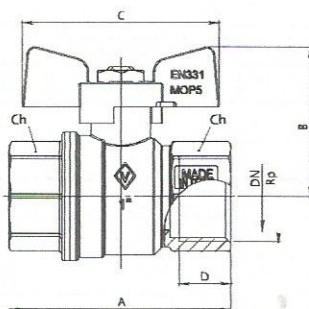

art. 475 EN331

- Valvola a sfera per gas, passaggio totale, femmina/femmina, leva acciaio gialla
- Ball valve for gas, full port, female/female, yellow steel handle
- Кран шаровой для газа, полнопроходной, внутренняя/внутренняя резьба, рычаг из стали желтого цвета
- Vanne à sphère pour gaz, à passage intégral, femelle/femelle, poignée à levier jaune en acier
- Válvula de bola para el gas, paso total, hembra/hembra, palanca de acero amarilla
- Gas-Kugelhahn, voller Durchgang, Innengewinde/Innengewinde, gelber Stahl-Handhebelgriff

CODE	DN	Rp (ISO 7/1)	A	B	C	D	Ch	KV	PN	BOX	MASTERBOX	€
04750149	10	1/4"	50	38	85	11	19	5,4	MOP5	24	96	4,64
04750150	10	3/8"	50	38	85	11,4	22	6	MOP5	24	96	4,91
04750001	15	1/2"	58	41	85	15	25	16,3	MOP5	20	80	5,28
04750003	20	3/4"	66	44	85	16,3	31	29,5	MOP5	14	56	7,55
04750005	25	1"	80	53	120	19,1	38	43	MOP5	6	24	11,57
04750007	32	1-1/4"	93	59	120	21,4	48	89	MOP5	4	16	20,03
04750009	40	1-1/2"	104	76	162	21,4	54	230	MOP5	2	8	28,34
04750012	50	2"	123	83	162	25,7	67	265	MOP5	1	4	43,29
04750014	65	2-1/2"	151	107	190	30,2	84	518	MOP5	-	5	103,23
04750015	80	3"	174	140	225	33,3	99	820	MOP5	-	3	160,13
04750110	90	4"	202	155	225	39,3	122	1180	MOP5	-	2	262,54

CODE	DN	Rp (ISO 7/1)	A	B	C	D	Ch	KV	PN	BOX	MASTERBOX	€
04760041	10	1/4"	50	37,5	53	11	19	5,4	MOP5	24	96	4,64
04760042	10	3/8"	50	37,5	53	11,4	22	6	MOP5	24	96	4,91
04760001	15	1/2"	58	40,5	53	15	25	16,3	MOP5	24	96	5,28
04760003	20	3/4"	66	47	63	16,3	31	29,5	MOP5	14	56	7,55
04760006	25	1"	80	55	73	19,1	38	43	MOP5	6	24	11,57
04760032	32	1-1/4"	93	60,5	73	21,4	48	89	MOP5	4	16	20,03

CODE	DN	Rp (ISO 7/1)	A	B	C	D	Ch	KV	PN	BOX	MASTERBOX	€
04880001	15	1/2"	58	38	27,5	15	25	16,3	MOP5	20	80	10,21
04880002	20	3/4"	66	41	27,5	16,3	31	29,5	MOP5	14	56	12,55
04880003	25	1"	80	51	34,5	19,1	38	43	MOP5	6	24	17,97
04880004	32	1-1/4"	93	56,5	34,5	21,4	48	89	MOP5	4	16	26,87
04880005	40	1-1/2"	104	73	46	21,4	54	230	MOP5	2	8	43,00
04880006	50	2"	123	75,5	46	25,7	67	265	MOP5	1	4	57,96