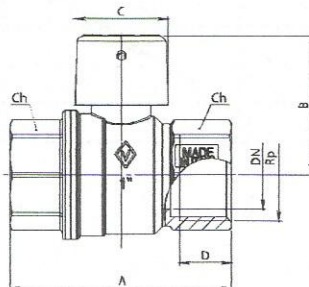

art. 488 EN331

- Valvola a sfera per gas, passaggio totale, femmina/femmina, cappuccio plombabile giallo
- Gas ball valve, full port, female/female, yellow lockable cap
- Кран шаровой для газа, полнопроходной, внутренняя/внутренняя резьба, колпачок под пломбировку желтого цвета
- Vanne à sphère pour gaz, à passage intégral, femelle/femelle, avec capuchon plombable jaune
- Válvula de bola para gas, paso total, hembra/hembra, con capuchón prescintable amarillo
- Gas-Kugelhahn, voller Durchgang, Innengewinde/Innengewinde, mit plombierbarer Klappe

CODE	DN	Rp (ISO 7/1)	A	B	C	D	Ch	KV	PN	BOX	MASTERBOX	€
04880001	15	1/2"	58	38	27,5	15	25	16,3	MOP5	20	80	10,21
04880002	20	3/4"	66	41	27,5	16,3	31	29,5	MOP5	14	56	12,55
04880003	25	1"	80	51	34,5	19,1	38	43	MOP5	6	24	17,97
04880004	32	1-1/4"	93	56,5	34,5	21,4	48	89	MOP5	4	16	26,87
04880005	40	1-1/2"	104	73	46	21,4	54	230	MOP5	2	8	43,00
04880006	50	2"	123	75,5	46	25,7	67	265	MOP5	1	4	57,96