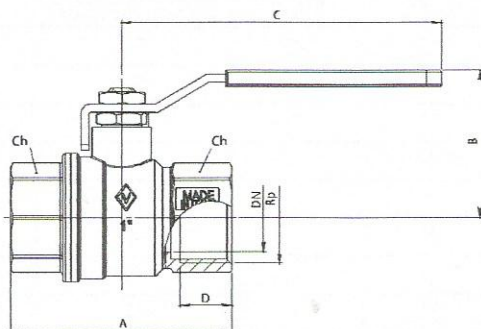

**art. 220**

- Valvola a sfera, passaggio totale, femmina/femmina, leva alluminio
- Ball valve, full port, female/female, aluminium handle
- Кран шаровой, полнопроходной, внутренняя/внутренняя резьба, рычаг из алюминия
- Vanne à sphère, à passage intégral, femelle/femelle, poignée à levier en aluminium
- Válvula de bola, paso total, hembra/hembra, palanca de aluminio
- Kugelhahn, voller Durchgang, Innengewinde/Innengewinde, Aluminium-Handhebelgriff

CODE	DN	Rp (ISO 7/1)	A	B	C	D	Ch	KV	PN	BOX	MASTERBOX	€
02200001	15	1/2"	58	48	87,5	15	25	16,3	64	20	80	5,02
02200005	20	3/4"	66	51,5	87,5	16,3	31	29,5	40	14	56	7,17
02200009	25	1"	80	63,5	131,5	19,1	38	43	40	6	24	10,99
02200013	32	1 1/4"	93	69	131,5	21,4	48	89	25	4	16	19,03
02200016	40	1 1/2"	104	86	154	21,4	54	230	25	2	8	26,92
02200019	50	2"	123	93	154	25,7	67	265	25	1	4	41,13
02200022	65	2 1/2"	151	130,5	190	30,2	84	518	20	-	5	93,55
02200025	80	3"	174	142	225	33,3	99	820	20	-	3	146,90
02200031	90	4"	202	158,5	225	39,3	122	1180	20	-	1	237,70

**art. 221**

- Valvola a sfera, passaggio totale, femmina/femmina, leva acciaio
- Ball valve, full port, female/female, steel handle
- Кран шаровой, полнопроходной, внутренняя/внутренняя резьба, рычаг из стали
- Vanne à sphère, à passage intégral, femelle/femelle, poignée à levier en acier
- Válvula de bola, paso total, hembra/hembra, palanca de acero
- Kugelhahn, voller Durchgang, Innengewinde/Innengewinde, Stahl-Handhebelgriff

CODE	DN	Rp (ISO 7/1)	A	B	C	D	Ch	KV	PN	BOX	MASTERBOX	€
02210001	15	1/2"	58	41	85	15	25	16,3	64	20	80	5,02
02210004	20	3/4"	66	44	85	16,3	31	29,5	40	14	56	7,17
02210007	25	1"	80	53	120	19,1	38	43	40	6	24	10,99
02210010	32	1 1/4"	93	59	120	21,4	48	89	25	4	16	19,03
02210013	40	1 1/2"	104	76	142	21,4	54	230	25	2	8	26,92
02210016	50	2"	123	83	162	25,7	67	265	25	1	4	41,13
02210019	65	2 1/2"	151	107	190	30,2	84	518	20	-	5	93,55
02210023	80	3"	174	140	225	33,3	99	820	20	-	3	146,90
02210031	90	4"	202	155	225	39,3	122	1180	20	-	2	237,70