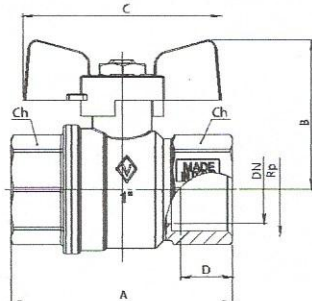

**art. 220**

- Valvola a sfera, passaggio totale, femmina/femmina, leva alluminio
- Ball valve, full port, female/female, aluminium handle
- Кран шаровой, полнопроходной, внутренняя/внутренняя резьба, рычаг из алюминия
- Vanne à sphère, à passage intégral, femelle/femelle, poignée à levier en aluminium
- Válvula de bola, paso total, hembra/hembra, palanca de aluminio
- Kugelhahn, voller Durchgang, Innengewinde/Innengewinde, Aluminium-Handhebelgriff

CODE	DN	Rp (ISO 7/1)	A	B	C	D	Ch	KV	PN	BOX	MASTERBOX	€
02200001	15	1/2"	58	48	87,5	15	25	16,3	64	20	80	5,02
02200005	20	3/4"	66	51,5	87,5	16,3	31	29,5	40	14	56	7,17
02200009	25	1"	80	63,5	131,5	19,1	38	43	40	6	24	10,99
02200013	32	1 1/4"	93	69	131,5	21,4	48	89	25	4	16	19,03
02200016	40	1 1/2"	104	86	154	21,4	54	230	25	2	8	26,92
02200019	50	2"	123	93	154	25,7	67	265	25	1	4	41,13
02200022	65	2 1/2"	151	130,5	190	30,2	84	518	20	-	5	93,55
02200025	80	3"	174	142	225	33,3	99	820	20	-	3	146,90
02200031	90	4"	202	158,5	225	39,3	122	1180	20	-	1	237,70

**art. 221**

- Valvola a sfera, passaggio totale, femmina/femmina, leva acciaio
- Ball valve, full port, female/female, steel handle
- Кран шаровой, полнопроходной, внутренняя/внутренняя резьба, рычаг из стали
- Vanne à sphère, à passage intégral, femelle/femelle, poignée à levier en acier
- Válvula de bola, paso total, hembra/hembra, palanca de acero
- Kugelhahn, voller Durchgang, Innengewinde/Innengewinde, Stahl-Handhebelgriff

CODE	DN	Rp (ISO 7/1)	A	B	C	D	Ch	KV	PN	BOX	MASTERBOX	€
02210001	15	1/2"	58	41	85	15	25	16,3	64	20	80	5,02
02210004	20	3/4"	66	44	85	16,3	31	29,5	40	14	56	7,17
02210007	25	1"	80	53	120	19,1	38	43	40	6	24	10,99
02210010	32	1 1/4"	93	59	120	21,4	48	89	25	4	16	19,03
02210013	40	1 1/2"	104	76	142	21,4	54	230	25	2	8	26,92
02210016	50	2"	123	83	162	25,7	67	265	25	1	4	41,13
02210019	65	2 1/2"	151	107	190	30,2	84	518	20	-	5	93,55
02210023	80	3"	174	140	225	33,3	99	820	20	-	3	146,90
02210031	90	4"	202	155	225	39,3	122	1180	20	-	2	237,70