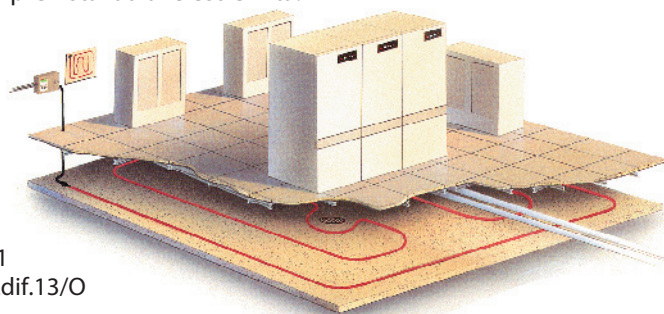

tyco
Thermal Controls

Tecnos S.r.l.
Via Lavoratori Autobianchi, 1
Polo Tecnologico Brianza - Edif.13/O
20832 Desio (MB)
Tel 0362 629135 / Fax 0362 622531
info@tecnosorg.it - www.tecnosorg.it

TraceTek è un marchio registrato della Tyco Thermal Controls